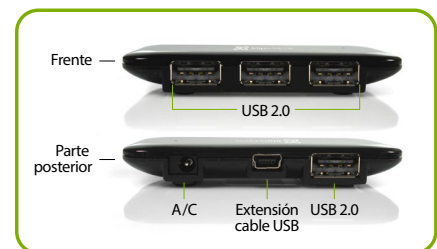

Velocidad de 2.0

Indicador LED para función de Encendido

4 puertos USB

Concentrador universal

USB 2.0 de 4 puertos

Concéntrate en tu trabajo y conecta o desconecta lo que necesites cuando desees de una forma segura y sin complicaciones

El estilizado concentrador de 4 puertos **KUH-190** cuenta con una interfaz USB con velocidades de transferencia de hasta 480 Mb, y te permite enchufar a tu PC varios periféricos de alto rendimiento a la vez. Su tamaño compacto junto con la conectividad *plug and play* lo convierten en el accesorio perfecto para conectar dispositivos muy prácticos, tales como impresoras, cámaras digitales, reproductores MP3 y mucho más

Características

- Concentrador universal de 4 puertos USB 2.0 con diseño compacto
- El cable USB integrado es ideal para aquellos que están en constante movimiento
- Ayuda a mantener los cables USB organizados
- Opera en todo el espectro de velocidad de transferencia: Alta (480 Mbps), plena (12Mbps) y baja (1.5Mbps)
- Indicador LED (verde) para indicar cuando está encendido
- Fácil de instalar y operar