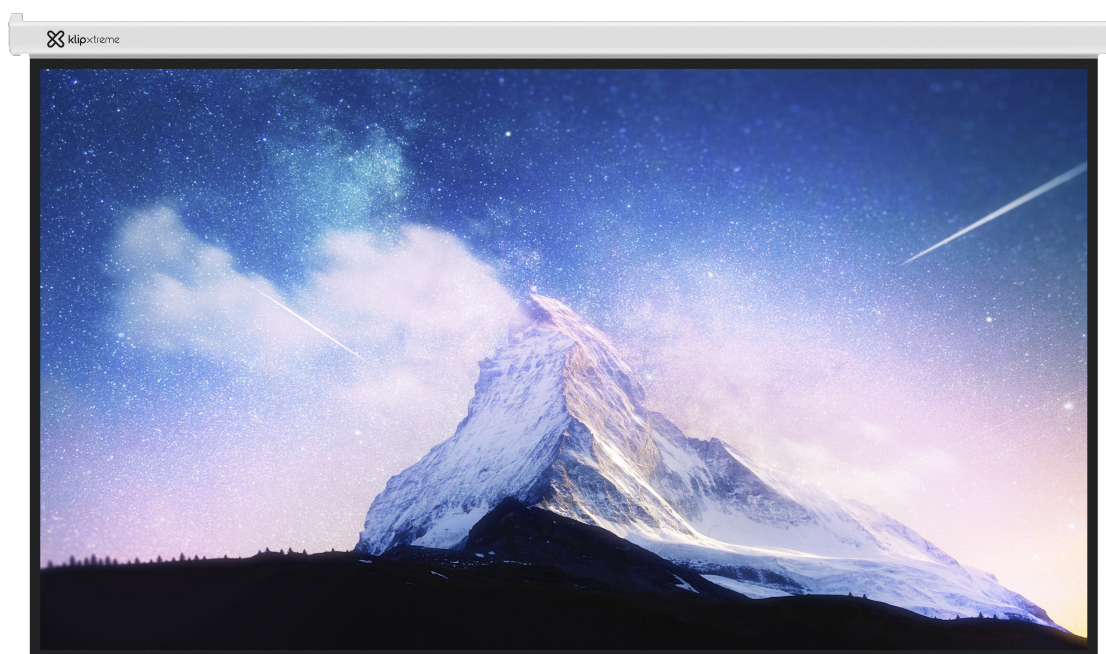

Instalación dual para pared y cielo raso

Relación de aspecto 16:9

Tamaño máx. de la pantalla (diagonal) 100in/2,54m

Pantalla de proyección manual

Expande tu capacidad de exposición

Esta pantalla de proyección es muy fácil de usar. Simplemente desplégala y vuévela a plegar cuando no la utilices; la misma queda trabada de forma automática. Su acabado mate evita que el brillo y el reflejo dificulten la visión. Posee sistema de montaje dual para instalar en la pared o el cielo raso.

Características

- Pantalla para proyección, operación manual y seguro automático
- Para instalar en la pared o en el cielo raso
- Disponible en negro o blanco
- Pantalla de color blanco mate
- Fácil de instalar
- Fácil de usar
- Grosor de la pantalla: 0,42mm +/-0,03in

Especificaciones

KPS-313	
Dimensiones de la pantalla (AlxAnxLa)	2300x1540x0,45mm
Tamaño de la pantalla (Diagonal)	100in/2,54m
Altura del área de visión	126cm
Ancho del área de visión	224cm
Grosor de la pantalla	0,42mm +/-0,03mm
Relación de aspecto	16:9
Peso	9,5kg
Tipo de operación	Manual
Tipo de base	Pared y cielo raso
Color	Blanca con marco negro
Material de la pantalla	Capas exteriores de PVC, capa interior de tela
Ganancia	1.1
Retardador de llama	Sí
Sistema de autobloqueo	Sí