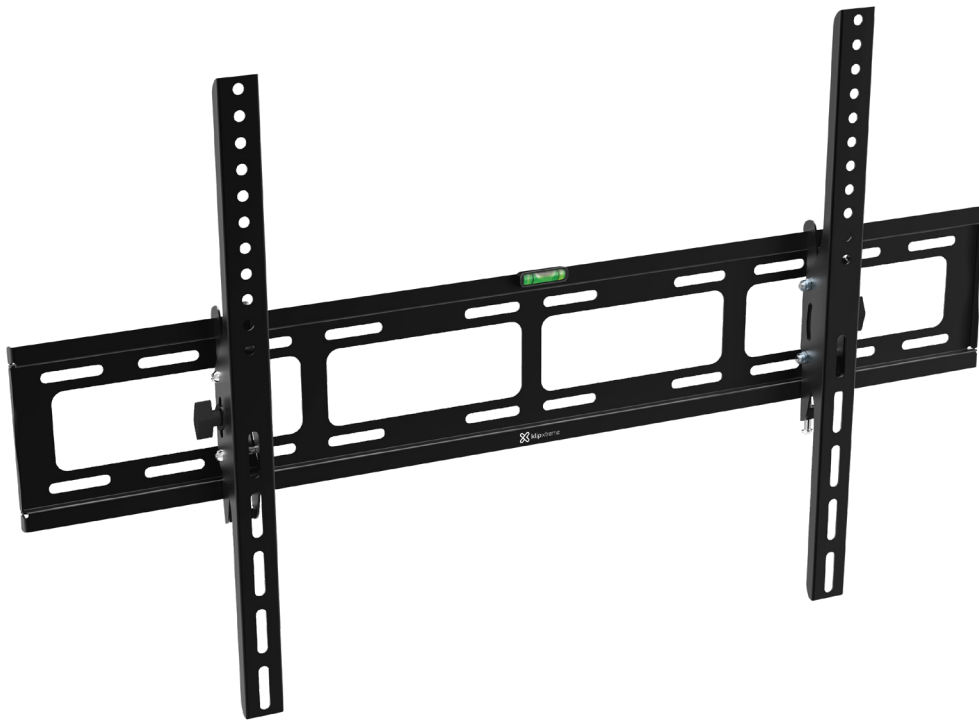

Sistema de nivel de burbuja

Angulo de inclinación
-15° +15°

Capacidad de carga
60k

Pantallas de
36-80 pulgadas

Soporte fijo inclinable

para pantallas LED/LCD y plasma

Estilizado soporte para TV para disfrutar tu entretenimiento digital ¡en una nueva dimensión!

Siéntate y relájate para disfrutar del magnífico panorama que te ofrece este estilizado soporte mural de primera calidad, concebido para televisores con pantalla plana de 36 a 80 pulgadas. Su discreto diseño lo convierte en el accesorio perfecto para sistemas de cine en el hogar. Con una estructura metálica resistente, innovadores ganchos deslizables y un efectivo mecanismo de sujeción, este soporte garantiza la instalación estable y segura de tu televisor sobre cualquier muro. Este práctico soporte, compatible con VESA, es tan fácil de montar ¡que podrás comenzar a disfrutar de tus películas y programas favoritos en sólo minutos!

Especificaciones

Tamaño de la pantalla	36 a 80 pulgadas
Capacidad de carga	60kg
Máxima especificación VESA	800x500mm
Inclinación	-15° +15°
Perfil	65mm de distancia de la pared
Nivel de burbuja	Incluido
Patrón de montaje	Universal
Incluye kit de herrajes	
Dimensiones de la unidad	840x520x65mm
Material	Acero
Peso	3,2kg
Color	Negro