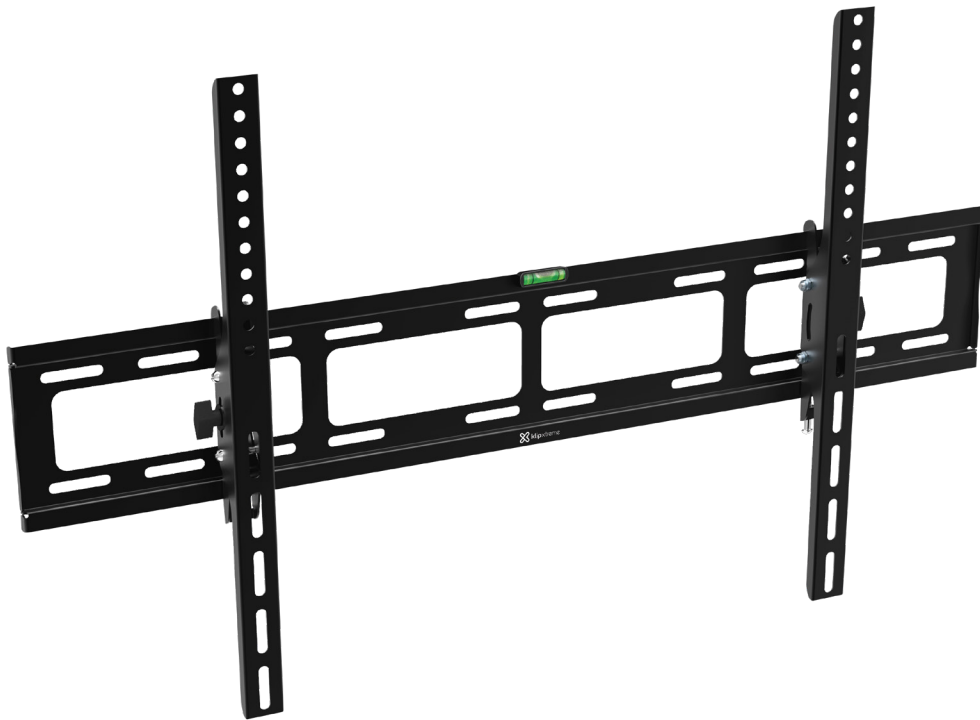

# Suporte fixo com inclinação

para TV LED / LCD e plasma

## Um suporte elegante para TV que é a mais recente experiência em entretenimento!

Sente-se, relaxe e aumente drasticamente o seu potencial de visualização com este suporte de parede de alta qualidade, projetado para TV de tela plana com um tamanho de tela variando de 36 a 80 polegadas. Este suporte de perfil baixo é ideal para uso em sessão de cinema em casa. Possui estrutura em metal resistente, apoios corrediços inovadores com mecanismo de travamento confiável, para você poder montar a sua tela de televisão em qualquer parede de forma fácil e segura. Este suporte funcional, que está em conformidade com a VESA, é fácil de instalar. Assim você pode configurá-lo e começar a desfrutar os seus filmes favoritos e shows em poucos minutos!

## Especificações

Tamanho da tela da TV	36 até 80 polegadas
Capacidade de carga	60kg
Padrão máx. VESA	800x500 mm
Inclinação	-15° +15°
Perfil: profundidade de 65 mm da parede	
Sistema de nível de bolha:	Incluído
Padrão de montagem	Universal
Todo o hardware necessário incluído	
Dimensões	840x520x65mm
Material:	Aço
Peso	3,2kg
Cor	Preto