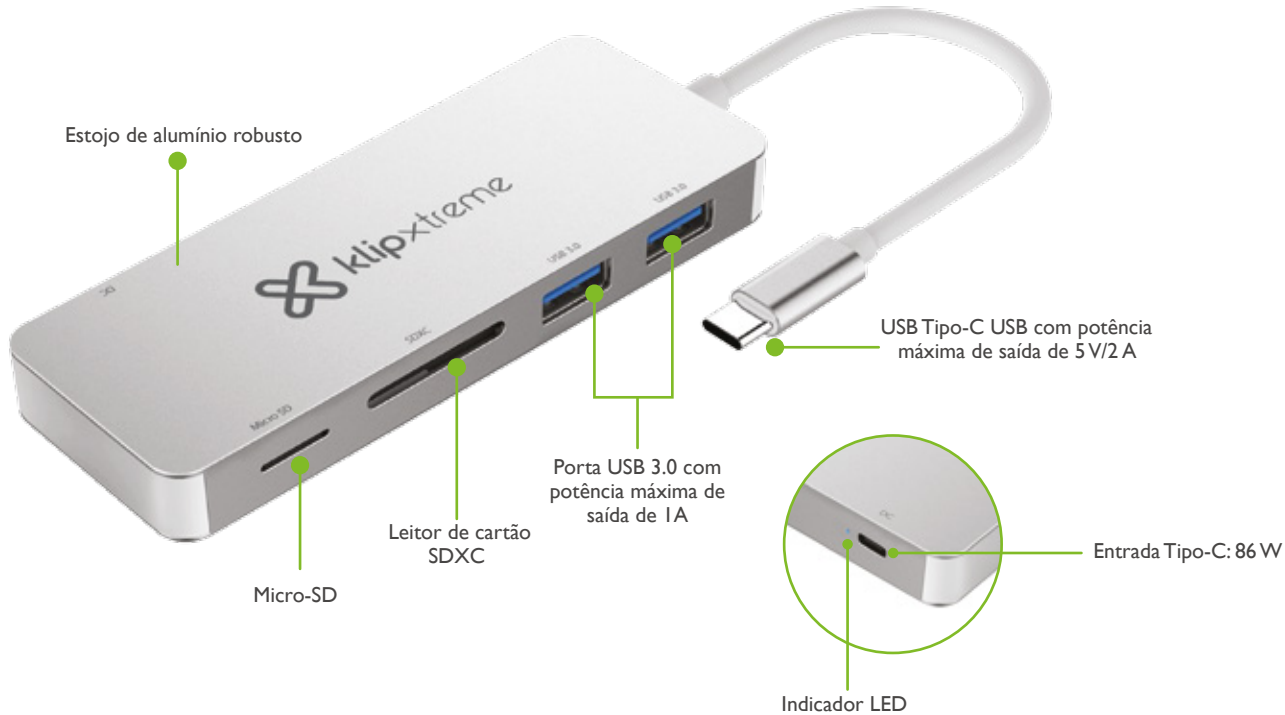

## HubPoint Hub Tipo-C 5-em-1

Impressora

Teclado

Mouse

Porta USB 3.0 x2

Unidade de armazenamento

jogos de vídeo

### Produtividade versátil em um design cheio de estilo

Este hub multifuncional elegante oferece a conveniência de carregar e conectar seu dispositivo favorito simultaneamente, mesmo quando vários dispositivos estão conectados, ou quando os dados estão sendo transferidos. A porta de alimentação USB tipo-C integrada permite aos usuários conectar um MacBook ou outros dispositivos equipados com a tecnologia USB mais recente. Este hub versátil aumenta a produtividade da sua estação de trabalho de forma mais fácil adicionando múltiplos dispositivos de alto desempenho a velocidades extremamente rápidas de até 5Gbps. O hub é compacto e feito com um estojo de alumínio atraente, sendo perfeito para uso portátil fora de casa ou para complementar seu desktop ou laptop em sua casa.

### Especificações do produto

KCR-500	
Dispositivo	
Tipo de conexão	Plug macho Tipo-C
Funções	<b>Leitor de cartão:</b> Micro SD e SD. Ambos podem ser usados simultaneamente <b>Hub USB:</b> Duas portas USB 3.0 <b>Tecnologia Pass-through charging:</b> Uma porta de entrada fêmea Tipo-C
Velocidade de transferência	5Gbps
Cartões de memória compatíveis	SD Micro SD
Entrada máxima	86W
Saída máxima	5V/2A
Dispositivos compatíveis	Todos os dispositivos com porta Tipo-C
Requisitos de sistema	Windows XP/Vista/7/8, Mac OS 10.x ou acima
Dimensões	10,9x40,1x12,1cm
Peso	60g
Garantia	Um ano